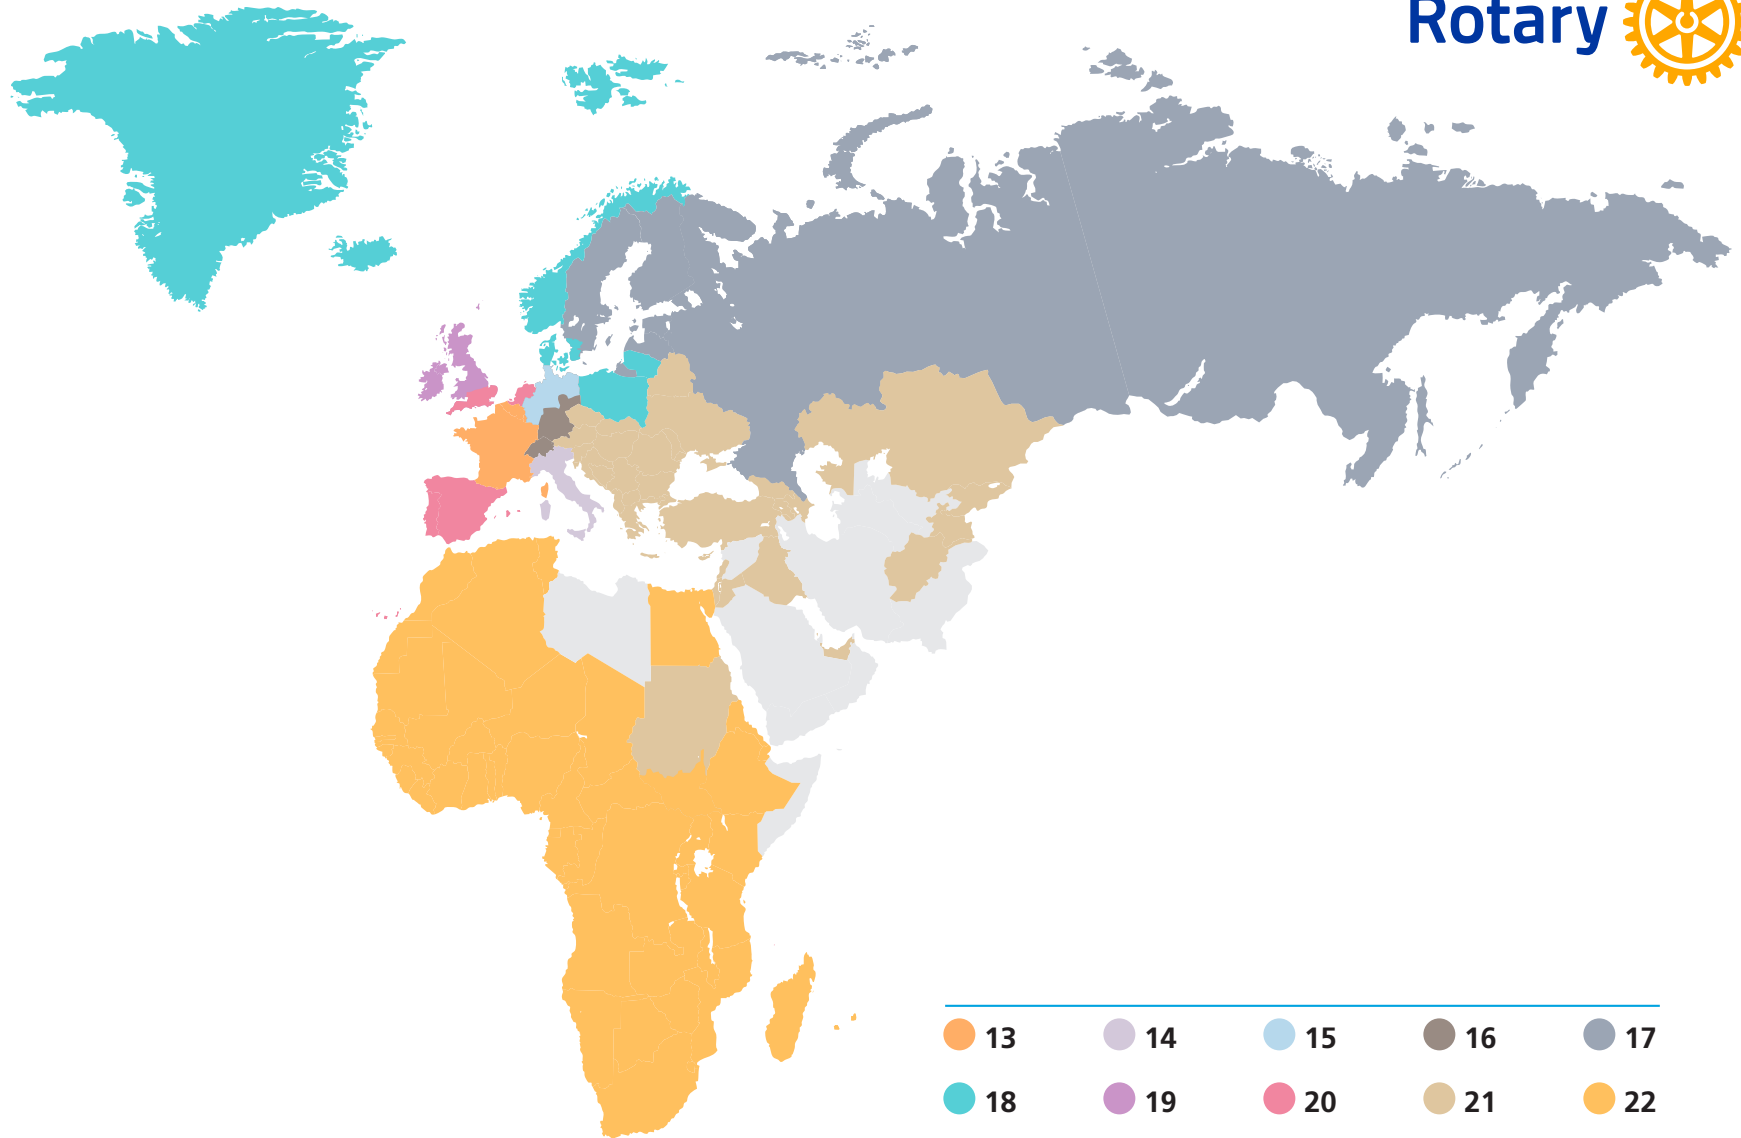

● 5750, 5770, 5830, 6040, 6060, 6080, 6110, 6150, 6170, 6190, 6200, 6460, 6490, 6510, 6800, 6820, 6840

ROTARY PAIRED ZONES 33 AND 34

Rotary
Zone 33

7280, 7305, 7360, 7545, 7570, 7600, 7610, 7620, 7630, 7670, 7680, 7690, 7710, 7720, 7730, 7750, 7770

Rotary
Zone 34

6890, 6900, 6910, 6920, 6930, 6940, 6950, 6960, 6970, 6980, 6990, 7000, 7020, 7030

ROTARY REGIONAL ZONE MAP: ASIA/AUSTRALASIA

- | | | | | |
|----|----|---|---|----|
| 1 | 2 | 3 | 4 | 5 |
| 6 | 7 | 8 | 9 | 10 |
| 11 | 12 | | | |

ROTARY REGIONAL ZONE MAP: EUROPE/AFRICA

- 13
- 14
- 15
- 16
- 17
- 18
- 19
- 20
- 21
- 22
- 28

ROTARY REGIONAL ZONE MAP: AMERICA

ROTARY WORLD ZONE MAP

- | | | | | | | | | | | | |
|----|----|----|----|----|----|----|----|----|----|----|----|
| 1 | 2 | 3 | 4 | 5 | 6 | 7 | 8 | 9 | 10 | 11 | 12 |
| 13 | 14 | 15 | 16 | 17 | 18 | 19 | 20 | 21 | 22 | 23 | 24 |
| 25 | 26 | 27 | 28 | 29 | 30 | 31 | 32 | 33 | 34 | | |